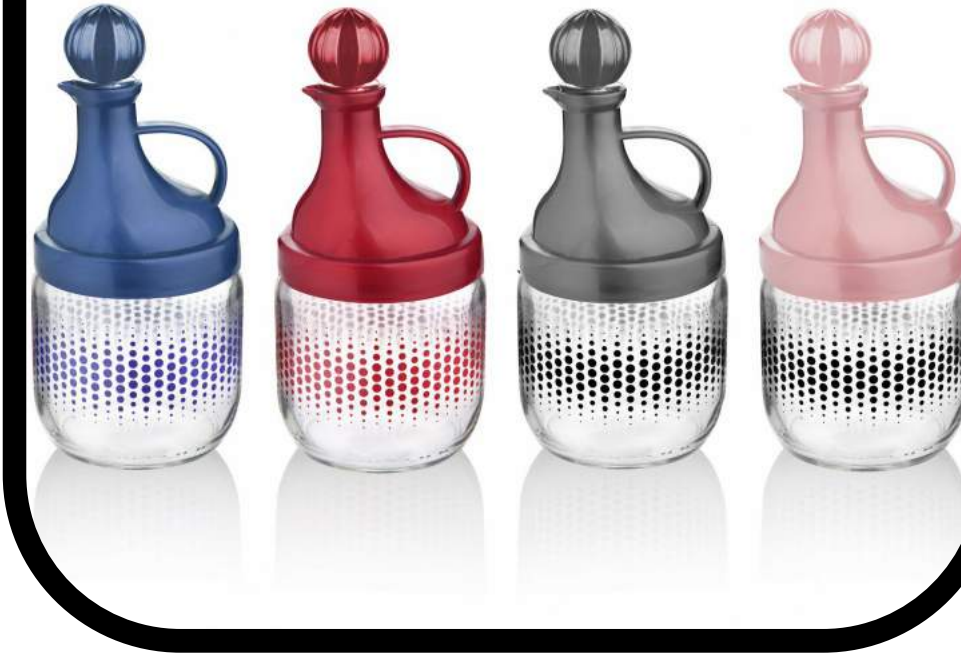

CODE: 3134
PRODUCT:425 CC GLASS OIL+VINEGAR BOTTLE
ÜRÜN ADI:425 CC CAM YAĞLIK SİRKE LİK
SARIMSAKLIK
BOX IN PCS:24
M3:0,037

eminem®|glass