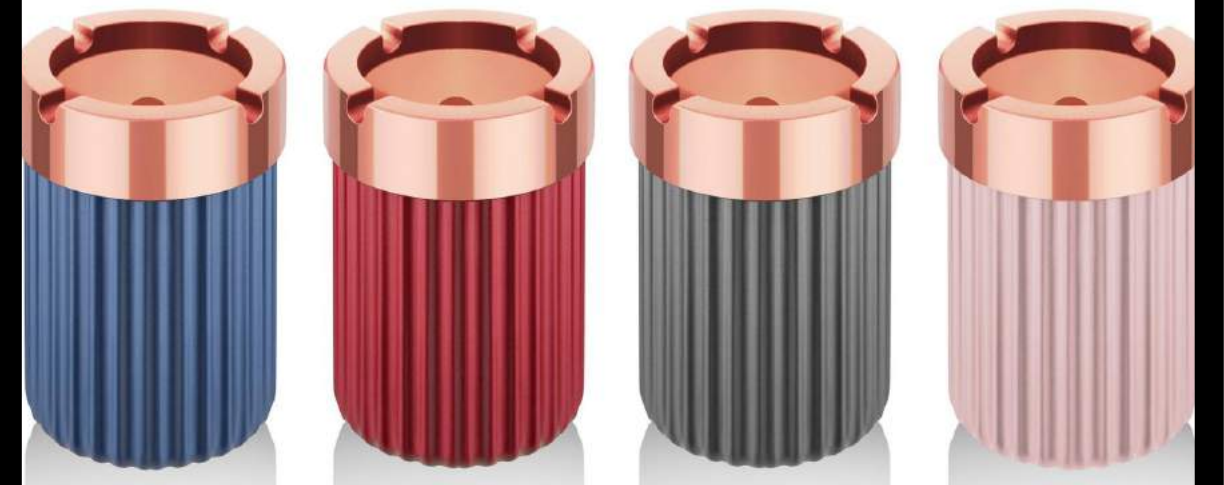

DISPLAY
BOX!

eminem®|plastic

CODE:3316

PRODUCT:LÜX ASHTRAY

ÜRÜN ADI:LÜX KOKUSUZ KÜLLÜK

BOX IN PCS:64 M3:0,057

eminem®|plastic

CODE:3316